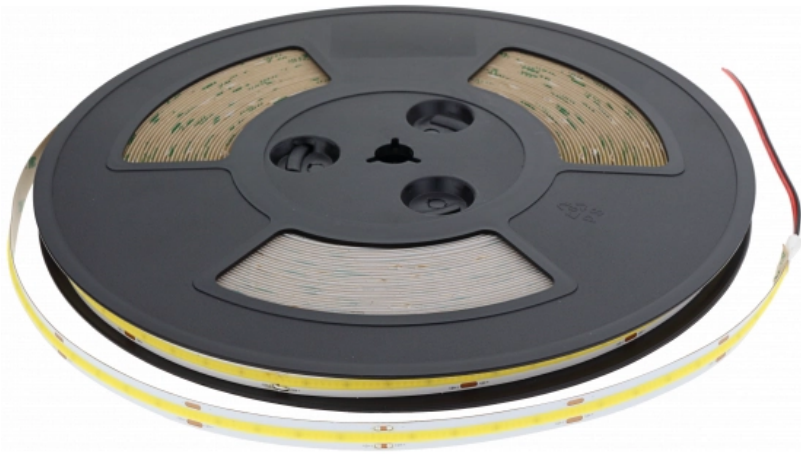

## LED COB Streifen 48V 6W - 25m Rolle

### Lichtfarbe

Warmweiß

# Technische Spezifikation

<b>Katalognummer</b>	4936
<b>Brand</b>	Optonica
<b>Product Code</b>	ST48-A1
<b>Input voltage</b>	DC48V
<b>Flux</b>	630 lm
<b>FLUX per watt</b>	105
<b>IP</b>	20
<b>Dimmable</b>	Yes
<b>Correlated Color Temperature</b>	3000K
<b>Light Color</b>	Warmweiß
<b>EAN Code</b>	3800156649361
<b>Energy Efficiency Label</b>	E
<b>Beam angle</b>	120°
<b>On/Off Cycles</b>	25 000x
<b>Instant On</b>	0.1s
<b>Temperature</b>	-20°C / +40°C

<b>Ra ≥</b>	80
<b>LED Type</b>	COB
<b>LEDs/m</b>	504
<b>Lumen maintenance at end of service life</b>	70%
<b>Size of product</b>	10x25000mm
<b>Material</b>	Flex PCB
<b>Gross weight</b>	0,511 kg
<b>Net weight</b>	0,014 kg
<b>Warranty</b>	2 Years