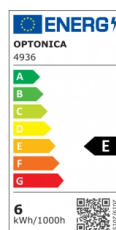

# Technische Spezifikation

<b>Katalognummer</b>	4936
<b>Brand</b>	Optonica
<b>Product Code</b>	ST48-A1
<b>Input voltage</b>	DC48V
<b>Flux</b>	630 lm
<b>FLUX per watt</b>	105
<b>IP</b>	20
<b>Dimmable</b>	Yes
<b>Correlated Color Temperature</b>	3000K
<b>Light Color</b>	Warmweiß
<b>EAN Code</b>	3800156649361
<b>Energy Efficiency Label</b>	E
<b>Beam angle</b>	120°
<b>On/Off Cycles</b>	25 000x
<b>Instant On</b>	0.1s
<b>Temperature</b>	-20°C / +40°C