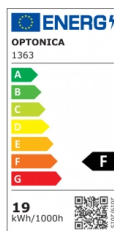

## LED-Lampe E27 A60 19W

**Leistung**    **Lichtfarbe**

- 19W

Kaltweiß

# Technische Spezifikation

<b>Katalognummer</b>	1363
<b>Brand</b>	Optonica
<b>Product Code</b>	SP20-A1
<b>Socket</b>	E27
<b>Power</b>	19W
<b>Energy Consumption</b>	19 kWh/1000h
<b>Input voltage</b>	AC175-265V
<b>Flux</b>	1950 lm
<b>FLUX per watt</b>	103 lm/W
<b>IP</b>	20
<b>Correlated Color Temperature</b>	6000K
<b>Light Color</b>	Kaltweiß
<b>EAN Code</b>	3800156613638
<b>Energy Efficiency Label</b>	F
<b>Beam angle</b>	270°
<b>On/Off Cycles</b>	25 000x

<b>Instant On</b>	0.1s
<b>Material</b>	ALU+PC
<b>Temperature</b>	-20°C / +40°C
<b>Ra ≥</b>	80
<b>Life span</b>	25 000 Hours
<b>Lumen maintenance at end of service life</b>	70%
<b>Size of product</b>	φ65x138 mm
<b>Size of package</b>	68x145x62 mm
<b>Items per pack</b>	1
<b>Items per box</b>	100
<b>Frequency</b>	50/60Hz
<b>Gross weight</b>	0,076 kg
<b>Net weight</b>	0,062 kg
<b>Warranty</b>	2 Years