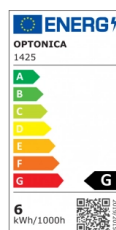

### Leistung Lichtfarbe

• 5.5 W

Kaltweiß

## Technische Spezifikation

<b>Katalognummer</b>	1425
<b>Brand</b>	Optonica
<b>Product Code</b>	SP6-A8
<b>Socket</b>	E14
<b>Power</b>	5.5 W
<b>Energy Consumption</b>	5.5 kWh/1000h
<b>Input voltage</b>	AC220-240V
<b>Flux</b>	450 lm
<b>FLUX per watt</b>	82lm/W
<b>IP</b>	20
<b>Dimmable</b>	No
<b>Correlated Color Temperature</b>	6000K
<b>Light Color</b>	Kaltweiß
<b>EAN Code</b>	3800156614253
<b>Energy Efficiency Label</b>	G
<b>Beam angle</b>	180°
<b>Power Factor</b>	0.5
<b>On/Off Cycles</b>	25 000x