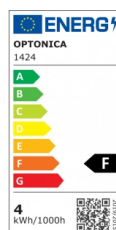

Stamps

Technische Spezifikation