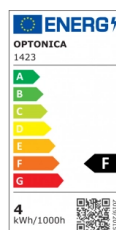

## LED-Kerze E14 C37

**Leistung**    **Lichtfarbe**

• 3.7 W

Neutralweiß

## Technische Spezifikation

<b>Katalognummer</b>	1423
<b>Brand</b>	Optonica
<b>Product Code</b>	SP4-A5
<b>Socket</b>	E14
<b>Power</b>	3.7 W
<b>Energy Consumption</b>	3.7 kWh/1000h
<b>Input voltage</b>	AC220-240V
<b>Flux</b>	320 lm
<b>FLUX per watt</b>	86lm/W
<b>IP</b>	20
<b>Dimmable</b>	No
<b>Correlated Color Temperature</b>	4000K
<b>Light Color</b>	Neutralweiß
<b>EAN Code</b>	3800156614239
<b>Energy Efficiency Label</b>	F
<b>Beam angle</b>	180°
<b>Power Factor</b>	0.5
<b>On/Off Cycles</b>	25 000x

<b>Instant On</b>	0.2s
<b>Material</b>	ALU+PC
<b>Operating Frequency</b>	50-60 Hz
<b>Temperature</b>	-20°C / +40°C
<b>Ra ≥</b>	80
<b>Life span</b>	25 000 Hours
<b>Lumen maintenance at end of service life</b>	70%
<b>Size of product</b>	37x100 mm
<b>Size of package</b>	110x40x40 mm
<b>Size of Box</b>	405x210x235 mm
<b>Items per pack</b>	1
<b>Items per box</b>	100
<b>Gross weight</b>	0,021 kg
<b>Net weight</b>	0,015 kg
<b>Warranty</b>	2 Years