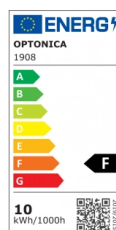

## LED-Lampe GU10 A60

**Leistung**    **Lichtfarbe**

• 9.5W

Neutralweiß

# Technische Spezifikation

<b>Katalognummer</b>	1908
<b>Brand</b>	Optonica
<b>Product Code</b>	SP10-A4
<b>Socket</b>	GU10
<b>Power</b>	9.5W
<b>Energy Consumption</b>	9.5 kWh/1000h
<b>Input voltage</b>	AC175-265V
<b>Flux</b>	880
<b>FLUX per watt</b>	93
<b>IP</b>	20
<b>Dimmable</b>	No
<b>Correlated Color Temperature</b>	4500K
<b>Light Color</b>	Neutralweiß
<b>EAN Code</b>	3800156619081
<b>Energy Efficiency Label</b>	F
<b>Beam angle</b>	110°

<b>On/Off Cycles</b>	25 000x
<b>Instant On</b>	0.1s
<b>Operating Frequency</b>	50-60 Hz
<b>Temperature</b>	-20°C / +40°C
<b>Ra ≥</b>	80
<b>Life span</b>	25 000 Hours
<b>Lumen maintenance at end of service life</b>	70%
<b>Size of product</b>	φ57x50 mm
<b>Size of package</b>	65x55x55 mm
<b>Items per pack</b>	1
<b>Items per box</b>	100
<b>Material</b>	Plastic+ALU
<b>Gross weight</b>	0,042 kg
<b>Net weight</b>	0,035 kg
<b>Warranty</b>	2 Years