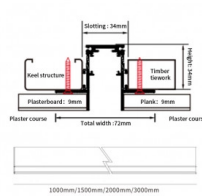

OPTONICA

Eingebautes Oberflächenmagnetische Schienensystem - R20

Lichtfarbe

Kein, Keines, Keine

Stamps

R20-B
SKU NO: 5450 5451 5452

Technische Spezifikation

Katalognummer	5450
Brand	Optonica