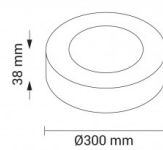

## LED- Oberflächenpanel rund

**Leistung**    **Lichtfarbe**

- 24W

Neutralweiß

# Technische Spezifikation

<b>Katalognummer</b>	2249
<b>Brand</b>	Optonica
<b>Product Code</b>	DL24-A1
<b>Power</b>	24W
<b>Energy Consumption</b>	24 kWh/1000h
<b>Input voltage</b>	AC180-260V
<b>Flux</b>	1920 lm
<b>FLUX per watt</b>	80lm/W
<b>IP</b>	20
<b>Dimmable</b>	No
<b>Correlated Color Temperature</b>	4500K
<b>Light Color</b>	Neutralweiß
<b>Wattage Equivalent</b>	192W
<b>EAN Code</b>	3800156622494
<b>Energy Efficiency Label</b>	F
<b>Beam angle</b>	120°

<b>Power Factor</b>	0.5
<b>Power LED</b>	24W
<b>On/Off Cycles</b>	25 000x
<b>Instant On</b>	0.2s
<b>Material</b>	Aluminium
<b>Operating Frequency</b>	50-60 Hz
<b>Temperature</b>	-20°C / +40°C
<b>Ra ≥</b>	80
<b>Life span</b>	25 000 Hours
<b>Color Code</b>	845
<b>Lumen maintenance at end of service life</b>	70%
<b>Size of product</b>	Φ300x38 mm
<b>Size of package</b>	310x305x41 mm
<b>Size of Box</b>	470x320x320 mm
<b>Items per pack</b>	1
<b>Items per box</b>	10
<b>Gross weight</b>	0,690 kg
<b>Net weight</b>	0,590 kg