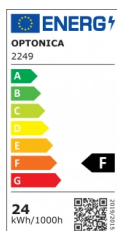

## LED- Oberflächenpanel rund

**Leistung**    **Lichtfarbe**

- 24W

Neutralweiß

# Technische Spezifikation

<b>Katalognummer</b>	2249
<b>Brand</b>	Optonica
<b>Product Code</b>	DL24-A1
<b>Power</b>	24W
<b>Energy Consumption</b>	24 kWh/1000h
<b>Input voltage</b>	AC180-260V
<b>Flux</b>	1920 lm
<b>FLUX per watt</b>	80lm/W
<b>IP</b>	20
<b>Dimmable</b>	No
<b>Correlated Color Temperature</b>	4500K
<b>Light Color</b>	Neutralweiß
<b>Wattage Equivalent</b>	192W
<b>EAN Code</b>	3800156622494
<b>Energy Efficiency Label</b>	F
<b>Beam angle</b>	120°

<b>Power Factor</b>	0.5
<b>Power LED</b>	24W
<b>On/Off Cycles</b>	25 000x
<b>Instant On</b>	0.2s
<b>Material</b>	Aluminium
<b>Operating Frequency</b>	50-60 Hz
<b>Temperature</b>	-20°C / +40°C
<b>Ra ≥</b>	80
<b>Life span</b>	25 000 Hours
<b>Color Code</b>	845
<b>Lumen maintenance at end of service life</b>	70%
<b>Size of product</b>	Φ300x38 mm
<b>Size of package</b>	310x305x41 mm
<b>Size of Box</b>	470x320x320 mm
<b>Items per pack</b>	1
<b>Items per box</b>	10
<b>Gross weight</b>	0,690 kg
<b>Net weight</b>	0,590 kg