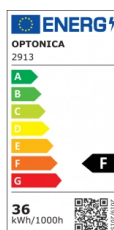

### Leistung Lichtfarbe

• 36W

Neutralweiß

# Technische Spezifikation

<b>Katalognummer</b>	2913
<b>Brand</b>	Optonica
<b>Product Code</b>	PD36-A2
<b>Power</b>	36W
<b>Energy Consumption</b>	36 kWh/1000h
<b>Input voltage</b>	AC: 175-260V
<b>Flux</b>	2700 lm
<b>FLUX per watt</b>	75lm/W
<b>IP</b>	20
<b>Dimmable</b>	No
<b>Correlated Color Temperature</b>	4500K
<b>Light Color</b>	Neutralweiß
<b>Wattage Equivalent</b>	160W
<b>EAN Code</b>	3800156629134
<b>Energy Efficiency Label</b>	F
<b>Beam angle</b>	120°

<b>Power Factor</b>	0.9
<b>On/Off Cycles</b>	25 000x
<b>Instant On</b>	0.1s
<b>Operating Frequency</b>	50-60 Hz
<b>Temperature</b>	-20°C / +40°C
<b>Ra ≥</b>	80
<b>Life span</b>	25 000 Hours
<b>Color Code</b>	845
<b>Body Color</b>	Black
<b>LED Type</b>	5630 SMD
<b>Lumen maintenance at end of service life</b>	70%
<b>Size of product</b>	φ500x80 mm
<b>Size of package</b>	550x60x550 mm
<b>Size of Box</b>	560x380x565 mm
<b>Items per pack</b>	1
<b>Items per box</b>	6
<b>Material</b>	PC
<b>Gross weight</b>	2,085 kg