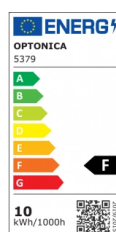

## LED SMD Flutlicht Grauer Körper IP65 100Lm/W

**Leistung**    **Lichtfarbe**

- 10W

Warmweiß

# Technische Spezifikation

<b>Katalognummer</b>	5379
<b>Brand</b>	Optonica
<b>Product Code</b>	LN10-A5
<b>Power</b>	10W
<b>Energy Consumption</b>	10 kWh/1000h
<b>Input voltage</b>	DC48V
<b>Flux</b>	800lm
<b>FLUX per watt</b>	80 lm/W
<b>Dimmable</b>	No
<b>Correlated Color Temperature</b>	3000K
<b>Light Color</b>	Warmweiß
<b>Wattage Equivalent</b>	60W
<b>EAN Code</b>	3800156653795
<b>Energy Efficiency Label</b>	F
<b>Beam angle</b>	15-24°
<b>On/Off Cycles</b>	100 000x

<b>Material</b>	Aluminium
<b>Operating Frequency</b>	50-60 Hz
<b>Temperature</b>	-20°C / +40°C
<b>Ra ≥</b>	90
<b>Life span</b>	25 000 Hours
<b>Color Code</b>	930
<b>Lumen maintenance at end of service life</b>	70%
<b>Size of product</b>	φ70x100 mm
<b>Items per pack</b>	1
<b>Items per box</b>	12
<b>Gross weight</b>	0,415 kg
<b>Net weight</b>	0,312 kg
<b>Warranty</b>	2 Years