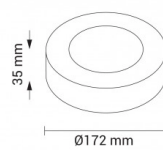

## LED- Oberflächenpanel rund

**Leistung**    **Lichtfarbe**

- 12W

Neutralweiß

# Technische Spezifikation

<b>Katalognummer</b>	2245
<b>Brand</b>	Optonica
<b>Product Code</b>	DL12-A1
<b>Power</b>	12W
<b>Energy Consumption</b>	12 kWh/1000h
<b>Input voltage</b>	AC180-260V
<b>Flux</b>	960lm
<b>FLUX per watt</b>	80lm/W
<b>IP</b>	20
<b>Dimmable</b>	No
<b>Correlated Color Temperature</b>	4500K
<b>Light Color</b>	Neutralweiß
<b>Wattage Equivalent</b>	96W
<b>EAN Code</b>	3800156622456
<b>Energy Efficiency Label</b>	F
<b>Beam angle</b>	120°

<b>Power Factor</b>	0.5
<b>Power LED</b>	12W
<b>On/Off Cycles</b>	25 000x
<b>Instant On</b>	0.2s
<b>Material</b>	Aluminium
<b>Operating Frequency</b>	50-60 Hz
<b>Temperature</b>	-20°C / +40°C
<b>Ra ≥</b>	80
<b>Life span</b>	25 000 Hours
<b>Color Code</b>	845
<b>Lumen maintenance at end of service life</b>	70%
<b>Size of product</b>	Φ172x35 mm
<b>Size of package</b>	180x175x41 mm
<b>Size of Box</b>	550x470x190 mm
<b>Items per pack</b>	1
<b>Items per box</b>	30
<b>Gross weight</b>	0,290 kg
<b>Net weight</b>	0,242 kg