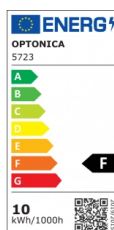

## LED SMD Flutlicht Schwarzer Körper IP65

# Technische Spezifikation

<b>Katalognummer</b>	5723
<b>Brand</b>	Optonica
<b>Product Code</b>	FL10-B3
<b>Energy Consumption</b>	10 kWh/1000h
<b>Input voltage</b>	AC220-240V
<b>Flux</b>	900 lm
<b>FLUX per watt</b>	90lm/W
<b>IP</b>	65
<b>Dimmable</b>	No
<b>Correlated Color Temperature</b>	2700K
<b>Light Color</b>	Warmweiß
<b>Wattage Equivalent</b>	66W
<b>EAN Code</b>	3800156657236
<b>Energy Efficiency Label</b>	F
<b>Beam angle</b>	90°
<b>Power Factor</b>	0.7

<b>Power LED</b>	10W
<b>On/Off Cycles</b>	25 000x
<b>Instant On</b>	0.1s
<b>Operating Frequency</b>	50-60 Hz
<b>Temperature</b>	-20°C / +40°C
<b>Ra ≥</b>	80
<b>Life span</b>	25 000 Hours
<b>Color Code</b>	827
<b>Body Color</b>	Black
<b>LED Type</b>	SMD
<b>Lumen maintenance at end of service life</b>	70%
<b>Size of product</b>	97.5x111x22 mm
<b>Items per pack</b>	1
<b>Items per box</b>	50
<b>Material</b>	ALU+Glass
<b>Cable</b>	15cm, 3x0.75mm <sup>2</sup> white rubber cable
<b>Glass</b>	Black edge clear glass