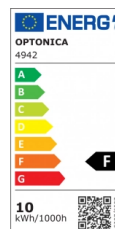

# Technische Spezifikation

<b>Katalognummer</b>	4942
<b>Brand</b>	Optonica
<b>Product Code</b>	ST320-A1
<b>Energy Consumption</b>	10 kWh/1000h
<b>Input voltage</b>	DC24V
<b>Flux</b>	900lm/m
<b>IP</b>	20
<b>Dimmable</b>	Yes
<b>Correlated Color Temperature</b>	4000K
<b>Light Color</b>	Neutralweiß
<b>EAN Code</b>	3800156649422
<b>Energy Efficiency Label</b>	F
<b>Beam angle</b>	180°
<b>On/Off Cycles</b>	25 000x
<b>Instant On</b>	0.1s
<b>Operating Frequency</b>	50-60 Hz

<b>Temperature</b>	-20°C / +40°C
<b>Ra ≥</b>	90
<b>Color Code</b>	940
<b>LED Type</b>	COB
<b>LEDs/m</b>	320
<b>Power per meter</b>	10W/m
<b>Roll</b>	5 m
<b>Lumen maintenance at end of service life</b>	70%
<b>Size of product</b>	8mm x 2 mm
<b>Material</b>	Flex PCB
<b>Width</b>	8 mm
<b>Gross weight</b>	0,085 kg
<b>Net weight</b>	0,010 kg
<b>Warranty</b>	2 Years