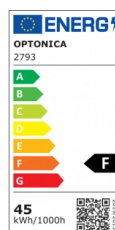

### Leistung Lichtfarbe

- 45W

Warmweiß

# Technische Spezifikation

<b>Katalognummer</b>	2793
<b>Brand</b>	Optonica
<b>Product Code</b>	DL45-A4
<b>Power</b>	45W
<b>Energy Consumption</b>	45 kWh/1000h
<b>Input voltage</b>	AC175-265V
<b>Flux</b>	3600 lm
<b>FLUX per watt</b>	80lm/W
<b>IP</b>	20
<b>Dimmable</b>	No
<b>Correlated Color Temperature</b>	2700K
<b>Light Color</b>	Warmweiß
<b>Wattage Equivalent</b>	240W
<b>EAN Code</b>	3800156627932
<b>Energy Efficiency Label</b>	F
<b>Beam angle</b>	120°

<b>On/Off Cycles</b>	25 000x
<b>Instant On</b>	0.1s
<b>Material</b>	PC+Glass
<b>Operating Frequency</b>	50-60 Hz
<b>Temperature</b>	-20°C / +40°C
<b>Ra ≥</b>	80
<b>Life span</b>	25 000 Hours
<b>Color Code</b>	827
<b>Body Color</b>	White
<b>Lumen maintenance at end of service life</b>	70%
<b>Size of product</b>	615x615x9 mm
<b>Size of package</b>	630x30x675 mm
<b>Size of Box</b>	645x197x695 mm
<b>Items per pack</b>	6
<b>Items per box</b>	1
<b>Gross weight</b>	2,638 kg
<b>Net weight</b>	2,161 kg
<b>Warranty</b>	2 Years