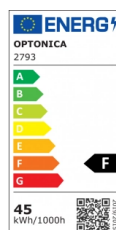

OPTONICA

LED Panel 62*62 CM 1PCS/BOX UGR<19

Leistung Lichtfarbe

- 45W

Warmweiß

Stamps