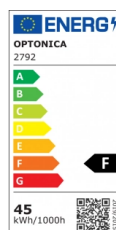

### Leistung Lichtfarbe

- 45W

Neutralweiß

# Technische Spezifikation

<b>Katalognummer</b>	2792
<b>Brand</b>	Optonica
<b>Product Code</b>	DL45-A4
<b>Power</b>	45W
<b>Energy Consumption</b>	45 kWh/1000h
<b>Input voltage</b>	AC175-265V
<b>Flux</b>	3600 lm
<b>FLUX per watt</b>	80lm/W
<b>IP</b>	20
<b>Dimmable</b>	No
<b>Correlated Color Temperature</b>	4500K
<b>Light Color</b>	Neutralweiß
<b>Wattage Equivalent</b>	240W
<b>EAN Code</b>	3800156627925
<b>Energy Efficiency Label</b>	F
<b>Beam angle</b>	120°

<b>On/Off Cycles</b>	25 000x
<b>Instant On</b>	0.1s
<b>Material</b>	PC+Glass
<b>Operating Frequency</b>	50-60 Hz
<b>Temperature</b>	-20°C / +40°C
<b>Ra ≥</b>	80
<b>Life span</b>	25 000 Hours
<b>Color Code</b>	845
<b>Body Color</b>	White
<b>Lumen maintenance at end of service life</b>	70%
<b>Size of product</b>	615x615x9 mm
<b>Size of package</b>	630x30x675 mm
<b>Size of Box</b>	645x197x695 mm
<b>Items per pack</b>	6
<b>Items per box</b>	1
<b>Gross weight</b>	2,638 kg
<b>Net weight</b>	2,161 kg
<b>Warranty</b>	2 Years