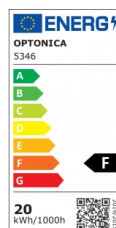

### Цвят на светлината

Топла светлина

# Техническа Спецификация

<b>Каталожен Номер</b>	5346
<b>Brand</b>	Optonica
<b>Product Code</b>	LN20-A4
<b>Power</b>	20W
<b>Energy Consumption</b>	20 kWh/1000h
<b>Input voltage</b>	DC48V
<b>Flux</b>	1600 lm
<b>FLUX per watt</b>	80lm/W
<b>IP</b>	20
<b>Dimmable</b>	No
<b>Correlated Color Temperature</b>	3000K
<b>Light Color</b>	Топла светлина
<b>Wattage Equivalent</b>	100W
<b>EAN Code</b>	3800156653467
<b>Energy Efficiency Label</b>	F
<b>Beam angle</b>	15°

<b>Power LED</b>	20W
<b>On/Off Cycles</b>	100 000x
<b>Instant On</b>	0.1s
<b>Operating Frequency</b>	50Hz
<b>Temperature</b>	-20°C / +40°C
<b>Ra ≥</b>	90
<b>Life span</b>	25 000 Hours
<b>Color Code</b>	930
<b>Lumen maintenance at end of service life</b>	70%
<b>Size of product</b>	φ65x130 mm
<b>Size of package</b>	210x155x75 mm
<b>Size of Box</b>	470x350x400 mm
<b>Items per pack</b>	1
<b>Items per box</b>	20
<b>Material</b>	ALU + PC
<b>Gross weight</b>	0,563 kg
<b>Net weight</b>	0,455 kg
<b>Warranty</b>	2 Years