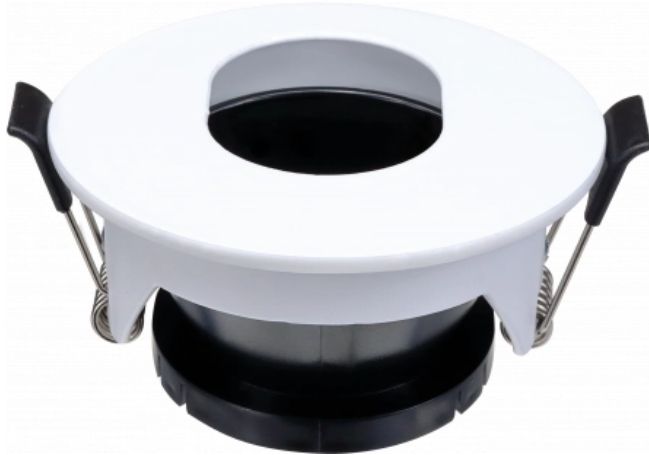

OPTONICA

ALU-Strahler Max 35W

Lichtfarbe

Kein, Keines, Keine

Stamps

Technische Spezifikation

Katalognummer	2037
Product Code	OT1-A2
Socket	GU10
IP	20
Light Color	Kein, Keines, Keine

EAN Code	3800156620377
Instant On	0.1s
Material	ALU+PC
Temperature	-20°C / +40°C
Life span	25 000 Hours
Body Color	White
Size of product	φ80x42 mm
Size of package	85x50x85 mm
Size of Box	450x185x247 mm
Items per pack	1
Items per box	50
Frequency	50/60Hz
Maximum Power	35W
Gross weight	0,075 kg
Net weight	0,0625 kg
Warranty	2 Years