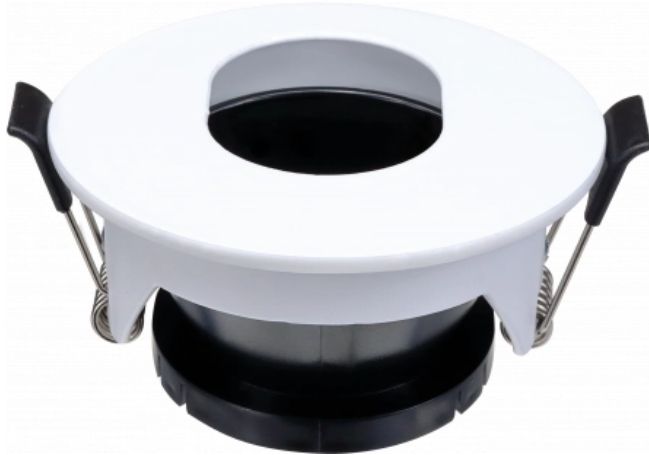

OPTONICA

ALU-Strahler Max 35W

Lichtfarbe

Kein, Keines, Keine

Stamps

Technische Spezifikation

Katalognummer	2037
Product Code	OT1-A2
Socket	GU10
IP	20
Light Color	Kein, Keines, Keine