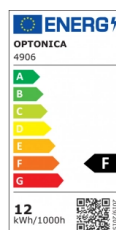

OPTONICA

LED Streifen 4014 120 SMD/m

Leistung   **Lichtfarbe**

- 12W/m

Warmweiß

Stamps