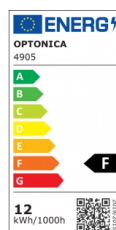

## LED Streifen 4014 120 SMD/m

**Leistung**    **Lichtfarbe**

- 12W/m

Neutralweiß

# Technische Spezifikation

<b>Katalognummer</b>	4905
<b>Brand</b>	Optonica
<b>Product Code</b>	ST40-A1
<b>Power</b>	12W/m
<b>Energy Consumption</b>	12 kWh/1000h
<b>Input voltage</b>	DC12V
<b>Flux</b>	1000 lm/m
<b>IP</b>	20
<b>Dimmable</b>	No
<b>Correlated Color Temperature</b>	4000K
<b>Light Color</b>	Neutralweiß
<b>EAN Code</b>	3800156649057
<b>Energy Efficiency Label</b>	F
<b>Beam angle</b>	120°
<b>On/Off Cycles</b>	100 000x
<b>Instant On</b>	0.1s

<b>Material</b>	Flex PCB
<b>Operating Frequency</b>	50-60 Hz
<b>Temperature</b>	-20°C / +40°C
<b>Life span</b>	25 000 Hours
<b>Color Code</b>	840
<b>LED Type</b>	4014
<b>Lumen maintenance at end of service life</b>	70%
<b>Size of product</b>	8x2 mm
<b>Size of package</b>	155x190 mm
<b>LED QTY</b>	120 SMD/m
<b>Gross weight</b>	0,052 kg
<b>Net weight</b>	0,041 kg
<b>Warranty</b>	2 Years