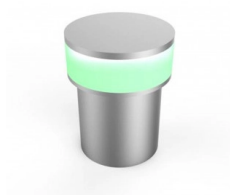

## Leistungsstarke LED Wandleuchte

**Leistung**   **Lichtfarbe**

• 1.3W

Grün

# Technische Spezifikation

<b>Katalognummer</b>	567
<b>Brand</b>	Optonica
<b>Product Code</b>	UN1-A9
<b>Power</b>	1.3W
<b>Input voltage</b>	DC24V
<b>IP</b>	65
<b>Light Color</b>	Grün
<b>EAN Code</b>	3800156605671
<b>Energy Efficiency Label</b>	F
<b>Temperature</b>	-20°C / +40°C
<b>Size of product</b>	32x44 mm
<b>Items per pack</b>	100
<b>Items per box</b>	1
<b>Color Of The Shell</b>	Silver
<b>Cable</b>	1.1x24 AWG
<b>Application</b>	Indoor, Outdoor

<b>Description</b>	This elegant mini raised head fitting is available in standard colors and RGB. Finished to a high st...
<b>Build in</b>	27 mm
<b>Gross weight</b>	0,100 kg
<b>Net weight</b>	0,070 kg
<b>Warranty</b>	2 Years