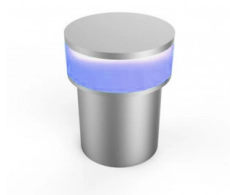

## Leistungsstarke LED Wandleuchte

**Leistung**    **Lichtfarbe**

• 1.3W

Blau

# Technische Spezifikation

<b>Katalognummer</b>	566
<b>Brand</b>	Optonica
<b>Product Code</b>	UN1-A9
<b>Power</b>	1.3W
<b>Input voltage</b>	DC24V
<b>IP</b>	65
<b>Light Color</b>	Blau
<b>EAN Code</b>	3800156605664
<b>Energy Efficiency Label</b>	F
<b>Temperature</b>	-20°C / +40°C
<b>Size of product</b>	32x44 mm
<b>Items per pack</b>	100
<b>Items per box</b>	1
<b>Color Of The Shell</b>	Silver
<b>Cable</b>	1.1x24 AWG
<b>Application</b>	Indoor, Outdoor

<b>Description</b>	This elegant mini raised head fitting is available in standard colors and RGB. Finished to a high st...
<b>Build in</b>	27 mm
<b>Gross weight</b>	0,100 kg
<b>Net weight</b>	0,070 kg
<b>Warranty</b>	2 Years