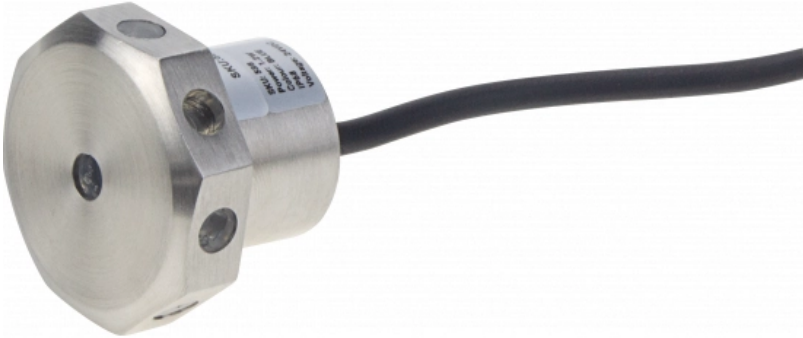

## LED Teich- /Wandleuchte 1.2W

### Leistung Lichtfarbe

- 1,2W

Warmweiß

# Technische Spezifikation

<b>Katalognummer</b>	587
<b>Brand</b>	Optonica
<b>Product Code</b>	UN1-A5
<b>Power</b>	1,2W
<b>Input voltage</b>	DC24V
<b>Flux</b>	NA
<b>IP</b>	68
<b>Correlated Color Temperature</b>	3000K
<b>Light Color</b>	Warmweiß
<b>EAN Code</b>	3800156605879
<b>Energy Efficiency Label</b>	F
<b>Temperature</b>	-20°C / +40°C
<b>Weight of Product</b>	110 gr.
<b>Color Code</b>	830
<b>Size of product</b>	38x30 mm
<b>Items per pack</b>	100

<b>Items per box</b>	1
<b>Color Of The Shell</b>	Silver
<b>Cable</b>	1.1x24 AWG
<b>Application</b>	Indoor, Outdoor
<b>Build in</b>	27 mm
<b>Gross weight</b>	0,150 kg
<b>Net weight</b>	0,130 kg
<b>Warranty</b>	2 Years