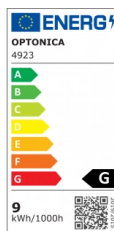

## LED Streifen 4040 60 SMD/m

**Leistung**    **Lichtfarbe**

- 10W/m

Warmweiß

# Technische Spezifikation

<b>Katalognummer</b>	4923
<b>Brand</b>	Optonica
<b>Product Code</b>	ST4040-A1
<b>Power</b>	10W/m
<b>Energy Consumption</b>	10 kWh/1000h
<b>Input voltage</b>	DC12V
<b>Flux</b>	650 lm
<b>IP</b>	44
<b>Dimmable</b>	No
<b>Correlated Color Temperature</b>	3000K
<b>Light Color</b>	Warmweiß
<b>EAN Code</b>	3800156649231
<b>Energy Efficiency Label</b>	G
<b>Beam angle</b>	120°
<b>On/Off Cycles</b>	25 000x
<b>Instant On</b>	0.1s

<b>Operating Frequency</b>	50-60 Hz
<b>Temperature</b>	-20°C / +40°C
<b>Life span</b>	25 000 Hours
<b>Color Code</b>	827
<b>LED Type</b>	4040
<b>Lumen maintenance at end of service life</b>	70%
<b>Size of product</b>	10x2 mm
<b>Size of package</b>	155x190 mm
<b>Material</b>	Flex PCB
<b>Gross weight</b>	0,121 kg
<b>Net weight</b>	0,109 kg
<b>Warranty</b>	2 Years