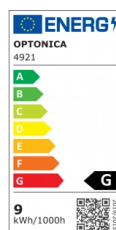

OPTONICA

LED Streifen 4040 60 SMD/m

Leistung   **Lichtfarbe**

- 10W/m

Kaltweiß

Stamps