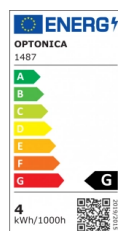

### Leistung Lichtfarbe

• 4W

Kaltweiß

## Technische Spezifikation

<b>Katalognummer</b>	1487
<b>Brand</b>	Optonica
<b>Product Code</b>	SP4-A5
<b>Socket</b>	E14
<b>Power</b>	4W
<b>Energy Consumption</b>	4 kWh/1000h
<b>Input voltage</b>	AC175-265V
<b>Flux</b>	300lm
<b>FLUX per watt</b>	75lm/W
<b>IP</b>	20
<b>Dimmable</b>	No
<b>Correlated Color Temperature</b>	6000K
<b>Light Color</b>	Kaltweiß
<b>Wattage Equivalent</b>	30W
<b>EAN Code</b>	3800156614871
<b>Energy Efficiency Label</b>	G
<b>Beam angle</b>	200°
<b>Power Factor</b>	0.5

<b>Power LED</b>	4W
<b>On/Off Cycles</b>	25 000x
<b>Instant On</b>	0.2s
<b>Material</b>	ALU+PC
<b>Operating Frequency</b>	50-60 Hz
<b>Temperature</b>	-20°C / +40°C
<b>Ra ≥</b>	80
<b>Life span</b>	25 000 Hours
<b>Color Code</b>	860
<b>Lumen maintenance at end of service life</b>	70%
<b>Size of product</b>	40x70 mm
<b>Size of package</b>	70x40x40 mm
<b>Size of Box</b>	420x220x165 mm
<b>Items per pack</b>	1
<b>Items per box</b>	100
<b>Candela</b>	41 cd
<b>Gross weight</b>	0,020 kg
<b>Net weight</b>	0,016 kg