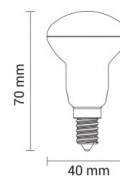

## Technische Spezifikation

<b>Katalognummer</b>	1487
<b>Brand</b>	Optonica
<b>Product Code</b>	SP4-A5
<b>Socket</b>	E14
<b>Power</b>	4W
<b>Energy Consumption</b>	4 kWh/1000h
<b>Input voltage</b>	AC175-265V
<b>Flux</b>	300lm
<b>FLUX per watt</b>	75lm/W
<b>IP</b>	20
<b>Dimmable</b>	No
<b>Correlated Color Temperature</b>	6000K
<b>Light Color</b>	Kaltweiß
<b>Wattage Equivalent</b>	30W
<b>EAN Code</b>	3800156614871
<b>Energy Efficiency Label</b>	G
<b>Beam angle</b>	200°
<b>Power Factor</b>	0.5

<b>Power LED</b>	4W
<b>On/Off Cycles</b>	25 000x
<b>Instant On</b>	0.2s
<b>Material</b>	ALU+PC
<b>Operating Frequency</b>	50-60 Hz
<b>Temperature</b>	-20°C / +40°C
<b>Ra ≥</b>	80
<b>Life span</b>	25 000 Hours
<b>Color Code</b>	860
<b>Lumen maintenance at end of service life</b>	70%
<b>Size of product</b>	40x70 mm
<b>Size of package</b>	70x40x40 mm
<b>Size of Box</b>	420x220x165 mm
<b>Items per pack</b>	1
<b>Items per box</b>	100
<b>Candela</b>	41 cd
<b>Gross weight</b>	0,020 kg
<b>Net weight</b>	0,016 kg