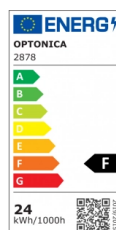

## LED Deckenleuchte Home Edition

**Leistung**    **Lichtfarbe**

• 24W

Warmweiß

# Technische Spezifikation

<b>Katalognummer</b>	2878
<b>Brand</b>	Optonica
<b>Product Code</b>	DL24-B1
<b>Power</b>	24W
<b>Energy Consumption</b>	24 kWh/1000h
<b>Input voltage</b>	AC175-265V
<b>Flux</b>	1990 Lm
<b>FLUX per watt</b>	83lm/W
<b>IP</b>	20
<b>Dimmable</b>	No
<b>Correlated Color Temperature</b>	3000K
<b>Light Color</b>	Warmweiß
<b>EAN Code</b>	380015662786
<b>Energy Efficiency Label</b>	F
<b>Beam angle</b>	120°
<b>On/Off Cycles</b>	25 000x

<b>Instant On</b>	0.1s
<b>Operating Frequency</b>	50-60 Hz
<b>Temperature</b>	-20°C / +40°C
<b>Ra ≥</b>	80
<b>Life span</b>	25 000 Hours
<b>Color Code</b>	827
<b>Lumen maintenance at end of service life</b>	70%
<b>Size of product</b>	350x350 mm
<b>Size of package</b>	385x74x385 mm
<b>Size of Box</b>	510x510x780 mm
<b>Items per pack</b>	1
<b>Items per box</b>	10
<b>Gross weight</b>	0,722 kg
<b>Net weight</b>	0,520 kg
<b>Warranty</b>	2 Years