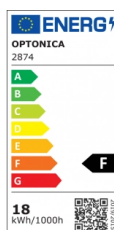

## LED Deckenleuchte Home Edition

**Leistung**    **Lichtfarbe**

• 18W

Neutralweiß

# Technische Spezifikation

<b>Katalognummer</b>	2874
<b>Brand</b>	Optonica
<b>Product Code</b>	DL18-B1
<b>Power</b>	18W
<b>Energy Consumption</b>	18 kWh/1000h
<b>Input voltage</b>	AC175-265V
<b>Flux</b>	1550 Lm
<b>FLUX per watt</b>	87lm/W
<b>IP</b>	20
<b>Dimmable</b>	No
<b>Correlated Color Temperature</b>	4500K
<b>Light Color</b>	Neutralweiß
<b>EAN Code</b>	3800156628748
<b>Energy Efficiency Label</b>	F
<b>Beam angle</b>	120°
<b>On/Off Cycles</b>	25 000x

<b>Instant On</b>	0.1s
<b>Operating Frequency</b>	50-60 Hz
<b>Temperature</b>	-20°C / +40°C
<b>Ra ≥</b>	80
<b>Life span</b>	25 000 Hours
<b>Color Code</b>	845
<b>Lumen maintenance at end of service life</b>	70%
<b>Size of product</b>	300x300 mm
<b>Size of package</b>	334x73.5x334 mm
<b>Size of Box</b>	510x510x780 mm
<b>Items per pack</b>	1
<b>Items per box</b>	20
<b>Gross weight</b>	0,518 kg
<b>Net weight</b>	0,352 kg
<b>Warranty</b>	2 Years