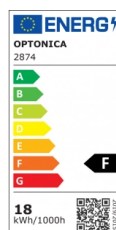

## LED Deckenleuchte Home Edition

**Leistung**    **Lichtfarbe**

• 18W

Neutralweiß

# Technische Spezifikation

<b>Katalognummer</b>	2874
<b>Brand</b>	Optonica
<b>Product Code</b>	DL18-B1
<b>Power</b>	18W
<b>Energy Consumption</b>	18 kWh/1000h
<b>Input voltage</b>	AC175-265V
<b>Flux</b>	1550 Lm
<b>FLUX per watt</b>	87lm/W
<b>IP</b>	20
<b>Dimmable</b>	No
<b>Correlated Color Temperature</b>	4500K
<b>Light Color</b>	Neutralweiß
<b>EAN Code</b>	3800156628748
<b>Energy Efficiency Label</b>	F
<b>Beam angle</b>	120°
<b>On/Off Cycles</b>	25 000x

<b>Instant On</b>	0.1s
<b>Operating Frequency</b>	50-60 Hz
<b>Temperature</b>	-20°C / +40°C
<b>Ra ≥</b>	80
<b>Life span</b>	25 000 Hours
<b>Color Code</b>	845
<b>Lumen maintenance at end of service life</b>	70%
<b>Size of product</b>	300x300 mm
<b>Size of package</b>	334x73.5x334 mm
<b>Size of Box</b>	510x510x780 mm
<b>Items per pack</b>	1
<b>Items per box</b>	20
<b>Gross weight</b>	0,518 kg
<b>Net weight</b>	0,352 kg
<b>Warranty</b>	2 Years