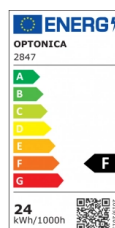

Stamps

Technische Spezifikation