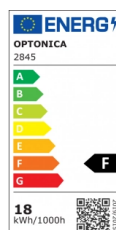

Stamps

Technische Spezifikation