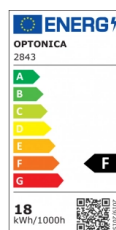

## LED Deckenleuchte

**Leistung**    **Lichtfarbe**

• 18W

Kaltweiß

**Stamps**

## Technische Spezifikation

<b>Katalognummer</b>	2843
<b>Brand</b>	Optonica
<b>Product Code</b>	DL18-B1
<b>Power</b>	18W
<b>Energy Consumption</b>	18 kWh/1000h
<b>Input voltage</b>	AC175-265V
<b>Flux</b>	1550 Lm
<b>FLUX per watt</b>	86lm/W
<b>IP</b>	20
<b>Dimmable</b>	No
<b>Correlated Color Temperature</b>	6000K
<b>Light Color</b>	Kaltweiß
<b>EAN Code</b>	3800156628434
<b>Energy Efficiency Label</b>	F
<b>Beam angle</b>	120°
<b>On/Off Cycles</b>	25 000x
<b>Instant On</b>	0.1s
<b>Operating Frequency</b>	50-60 Hz

<b>Temperature</b>	-20°C / +40°C
<b>Ra ≥</b>	80
<b>Life span</b>	25 000 Hours
<b>Color Code</b>	860
<b>Lumen maintenance at end of service life</b>	70%
<b>Size of product</b>	Φ300x65 mm
<b>Size of package</b>	334x73.5x334 mm
<b>Size of Box</b>	510x510x780 mm
<b>Items per pack</b>	1
<b>Items per box</b>	20
<b>Gross weight</b>	0,642 kg
<b>Net weight</b>	0,442 kg
<b>Warranty</b>	2 Years