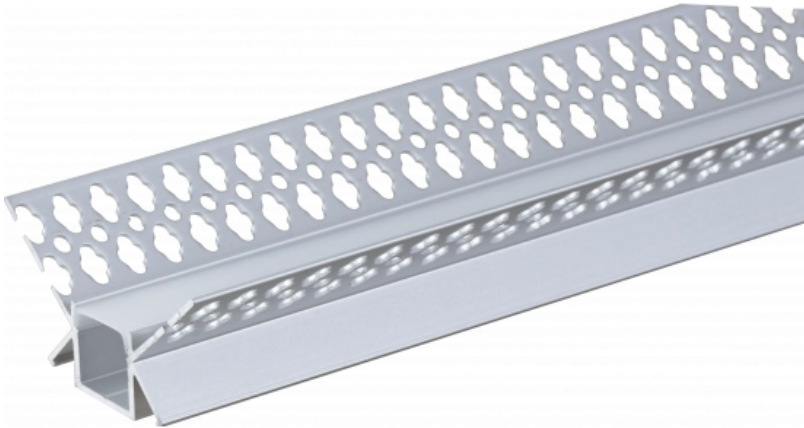

OPTONICA

Aluminiumprofil Für LED Streifen Grau Eingebaut (L=2m)

Lichtfarbe

Kein, Keines, Keine

Stamps

Technische Spezifikation

Katalognummer	5166
Brand	Optonica
Product Code	OT1-A2
Light Color	Kein, Keines, Keine

EAN Code	3800156651661
Material	Aluminium
Body Color	Gray Body + White Cover
Size of product	L=2 m
Dimensions	49 x 28 mm
Gross weight	0,345 kg
Net weight	0,2875 kg
Warranty	2 Years