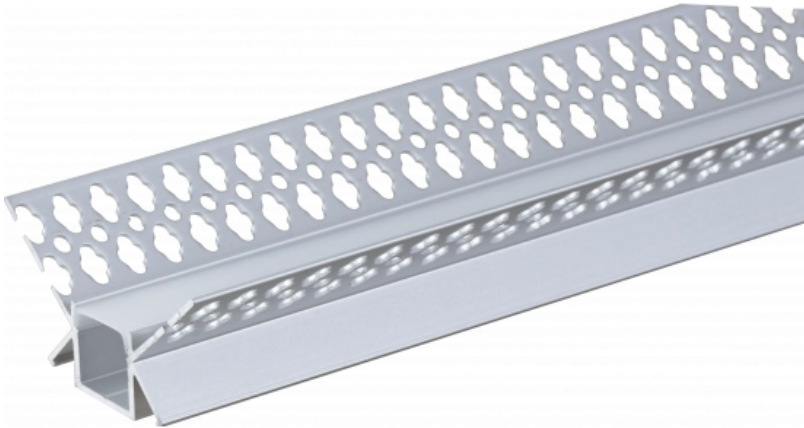

OPTONICA

Aluminiumprofil Für LED Streifen Grau Eingebaut (L=2m)

Lichtfarbe

Kein, Keines, Keine

Stamps

Technische Spezifikation

Katalognummer	5166
Brand	Optonica
Product Code	OT1-A2
Light Color	Kein, Keines, Keine