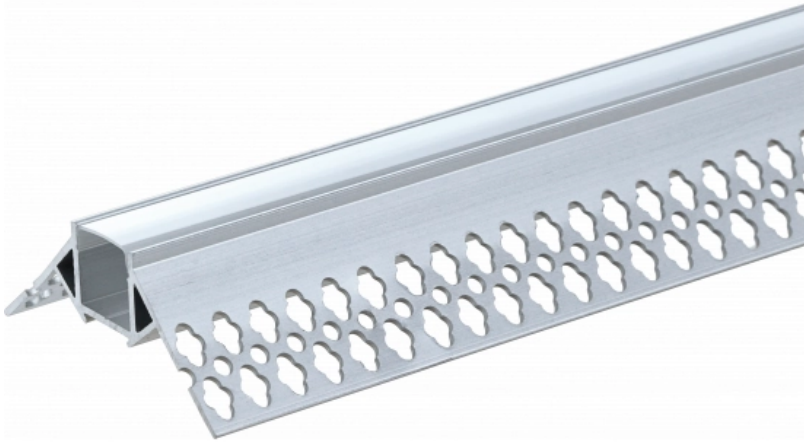

OPTONICA

Aluminiumprofil Für LED Streifen Eingebaut L=2m

Lichtfarbe

Kein, Keines, Keine

Stamps

Technische Spezifikation

Katalognummer	5165
Brand	Optonica
Product Code	OT1-A2
Light Color	Kein, Keines, Keine