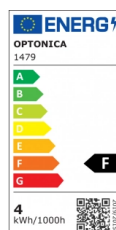

## LED-Filamentlampe G45 E14

**Leistung**    **Lichtfarbe**

- 4W

Warmweiß

# Technische Spezifikation

<b>Katalognummer</b>	1479
<b>Brand</b>	Optonica
<b>Product Code</b>	SP4-A4
<b>Socket</b>	E14
<b>Power</b>	4W
<b>Energy Consumption</b>	4 kWh/1000h
<b>Input voltage</b>	AC175-265V
<b>Flux</b>	400 lm
<b>FLUX per watt</b>	100lm/W
<b>IP</b>	20
<b>Dimmable</b>	No
<b>Correlated Color Temperature</b>	2700K
<b>Light Color</b>	Warmweiß
<b>Wattage Equivalent</b>	32W
<b>EAN Code</b>	3800156614796
<b>Energy Efficiency Label</b>	F

<b>Beam angle</b>	300°
<b>Power Factor</b>	0.5
<b>Power LED</b>	4W
<b>On/Off Cycles</b>	25 000x
<b>Instant On</b>	0.2s
<b>Material</b>	Glass
<b>Operating Frequency</b>	50-60 Hz
<b>Temperature</b>	-20°C / +40°C
<b>Ra ≥</b>	80
<b>Life span</b>	25 000 Hours
<b>Color Code</b>	827
<b>Lumen maintenance at end of service life</b>	70%
<b>Size of product</b>	45x78 mm
<b>Size of package</b>	85x50x50 mm
<b>Size of Box</b>	555x275x200 mm
<b>Items per pack</b>	1
<b>Items per box</b>	100
<b>Candela</b>	34 cd