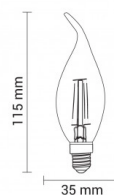

## LED-Filament- Kerzenlampe C35T E14

**Leistung**    **Lichtfarbe**

• 4W

Warmweiß

**Stamps**

# Technische Spezifikation

<b>Katalognummer</b>	1482
<b>Brand</b>	Optonica
<b>Product Code</b>	SP4-A4
<b>Socket</b>	E14
<b>Power</b>	4W
<b>Energy Consumption</b>	4 kWh/1000h
<b>Input voltage</b>	AC175-265V
<b>Flux</b>	400 lm
<b>FLUX per watt</b>	100lm/W
<b>IP</b>	20
<b>Dimmable</b>	No
<b>Correlated Color Temperature</b>	2700K
<b>Light Color</b>	Warmweiß
<b>Wattage Equivalent</b>	36W
<b>EAN Code</b>	3800156614826
<b>Energy Efficiency Label</b>	F

<b>Beam angle</b>	300°
<b>Power Factor</b>	0.5
<b>Power LED</b>	4W
<b>On/Off Cycles</b>	25 000x
<b>Instant On</b>	0.2s
<b>Material</b>	ALU+PC
<b>Operating Frequency</b>	50-60 Hz
<b>Temperature</b>	-20°C / +40°C
<b>Ra ≥</b>	80
<b>Life span</b>	25 000 Hours
<b>Color Code</b>	827
<b>Lumen maintenance at end of service life</b>	70%
<b>Size of product</b>	35x115 mm
<b>Size of package</b>	130x40x40 mm
<b>Size of Box</b>	450x220x276 mm
<b>Items per pack</b>	1
<b>Items per box</b>	100
<b>Candela</b>	34 cd