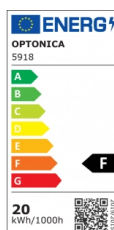

## LED SMD Flutlicht Schwarz Stadtlinie

**Leistung**    **Lichtfarbe**

• 20W

Kaltweiß

# Technische Spezifikation

<b>Katalognummer</b>	5918
<b>Brand</b>	Optonica
<b>Product Code</b>	FL20-B1
<b>Power</b>	20W
<b>Energy Consumption</b>	20 kWh/1000h
<b>Input voltage</b>	AC220-265V
<b>Flux</b>	1600 lm
<b>FLUX per watt</b>	80 lm/W
<b>IP</b>	65
<b>Correlated Color Temperature</b>	6000K
<b>Light Color</b>	Kaltweiß
<b>Wattage Equivalent</b>	107W
<b>EAN Code</b>	3800156659186
<b>Energy Efficiency Label</b>	F
<b>Beam angle</b>	120°
<b>On/Off Cycles</b>	100 000x

<b>Instant On</b>	0.1s
<b>Operating Frequency</b>	50-60 Hz
<b>Temperature</b>	-20°C / +40°C
<b>Ra ≥</b>	80
<b>Life span</b>	25 000 Hours
<b>Color Code</b>	860
<b>Lumen maintenance at end of service life</b>	70%
<b>Size of product</b>	142x130x24 mm
<b>Size of package</b>	148X30X135 mm
<b>Items per pack</b>	1
<b>Items per box</b>	40
<b>Material</b>	Aluminium
<b>Gross weight</b>	0,298 kg
<b>Net weight</b>	0,261 kg
<b>Warranty</b>	2 Years