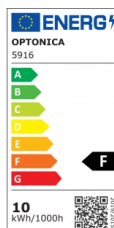

## LED SMD Flutlicht Schwarz Stadtlinie

### Leistung Lichtfarbe

- 10W

Neutralweiß

# Technische Spezifikation

<b>Katalognummer</b>	5916
<b>Brand</b>	Optonica
<b>Product Code</b>	FL10-B1
<b>Power</b>	10W
<b>Energy Consumption</b>	10 kWh/1000h
<b>Input voltage</b>	AC220-265V
<b>Flux</b>	800lm
<b>FLUX per watt</b>	80 lm/W
<b>IP</b>	65
<b>Correlated Color Temperature</b>	4500K
<b>Light Color</b>	Neutralweiß
<b>Wattage Equivalent</b>	53W
<b>EAN Code</b>	3800156659162
<b>Energy Efficiency Label</b>	F
<b>Beam angle</b>	120°
<b>On/Off Cycles</b>	100 000x

<b>Instant On</b>	0.1s
<b>Operating Frequency</b>	50-60 Hz
<b>Temperature</b>	-20°C / +40°C
<b>Ra ≥</b>	80
<b>Life span</b>	25 000 Hours
<b>Color Code</b>	845
<b>Lumen maintenance at end of service life</b>	70%
<b>Size of product</b>	108x100x24 mm
<b>Size of package</b>	113X34X105 mm
<b>Items per pack</b>	1
<b>Items per box</b>	60
<b>Material</b>	Aluminium
<b>Gross weight</b>	0,200 kg
<b>Net weight</b>	0,173 kg
<b>Warranty</b>	2 Years