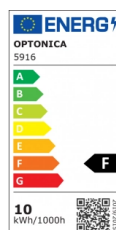

## LED SMD Flutlicht Schwarz Stadtlinie

### Leistung Lichtfarbe

- 10W

Neutralweiß

# Technische Spezifikation

<b>Katalognummer</b>	5916
<b>Brand</b>	Optonica
<b>Product Code</b>	FL10-B1
<b>Power</b>	10W
<b>Energy Consumption</b>	10 kWh/1000h
<b>Input voltage</b>	AC220-265V
<b>Flux</b>	800lm
<b>FLUX per watt</b>	80 lm/W
<b>IP</b>	65
<b>Correlated Color Temperature</b>	4500K
<b>Light Color</b>	Neutralweiß
<b>Wattage Equivalent</b>	53W
<b>EAN Code</b>	3800156659162
<b>Energy Efficiency Label</b>	F
<b>Beam angle</b>	120°
<b>On/Off Cycles</b>	100 000x

<b>Instant On</b>	0.1s
<b>Operating Frequency</b>	50-60 Hz
<b>Temperature</b>	-20°C / +40°C
<b>Ra ≥</b>	80
<b>Life span</b>	25 000 Hours
<b>Color Code</b>	845
<b>Lumen maintenance at end of service life</b>	70%
<b>Size of product</b>	108x100x24 mm
<b>Size of package</b>	113X34X105 mm
<b>Items per pack</b>	1
<b>Items per box</b>	60
<b>Material</b>	Aluminium
<b>Gross weight</b>	0,200 kg
<b>Net weight</b>	0,173 kg
<b>Warranty</b>	2 Years