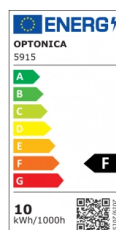

## LED SMD Flutlicht Schwarz Stadtlinie

### Leistung Lichtfarbe

- 10W

Kaltweiß

# Technische Spezifikation

<b>Katalognummer</b>	5915
<b>Brand</b>	Optonica
<b>Product Code</b>	FL10-B1
<b>Power</b>	10W
<b>Energy Consumption</b>	10 kWh/1000h
<b>Input voltage</b>	AC220-265V
<b>Flux</b>	800lm
<b>FLUX per watt</b>	80 lm/W
<b>IP</b>	65
<b>Correlated Color Temperature</b>	6000K
<b>Light Color</b>	Kaltweiß
<b>Wattage Equivalent</b>	53W
<b>EAN Code</b>	3800156659155
<b>Energy Efficiency Label</b>	F
<b>Beam angle</b>	120°
<b>On/Off Cycles</b>	100 000x

<b>Instant On</b>	0.1s
<b>Operating Frequency</b>	50-60 Hz
<b>Temperature</b>	-20°C / +40°C
<b>Ra ≥</b>	80
<b>Life span</b>	25 000 Hours
<b>Color Code</b>	860
<b>Lumen maintenance at end of service life</b>	70%
<b>Size of product</b>	108x100x24 mm
<b>Size of package</b>	113X34X105 mm
<b>Items per pack</b>	1
<b>Items per box</b>	60
<b>Material</b>	Aluminium
<b>Gross weight</b>	0,200 kg
<b>Net weight</b>	0,173 kg
<b>Warranty</b>	2 Years