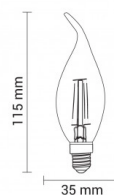

## LED-Filament- Kerzenlampe C35T E14

**Leistung**    **Lichtfarbe**

• 4W

Neutralweiß

**Stamps**

# Technische Spezifikation

<b>Katalognummer</b>	1481
<b>Brand</b>	Optonica
<b>Product Code</b>	SP4-A4
<b>Socket</b>	E14
<b>Power</b>	4W
<b>Energy Consumption</b>	4 kWh/1000h
<b>Input voltage</b>	AC175-265V
<b>Flux</b>	400 lm
<b>FLUX per watt</b>	100lm/W
<b>IP</b>	20
<b>Dimmable</b>	No
<b>Correlated Color Temperature</b>	4500K
<b>Light Color</b>	Neutralweiß
<b>Wattage Equivalent</b>	36W
<b>EAN Code</b>	3800156614819
<b>Energy Efficiency Label</b>	F

<b>Beam angle</b>	300°
<b>Power Factor</b>	0.5
<b>Power LED</b>	4W
<b>On/Off Cycles</b>	25 000x
<b>Instant On</b>	0.2s
<b>Material</b>	ALU+PC
<b>Operating Frequency</b>	50-60 Hz
<b>Temperature</b>	-20°C / +40°C
<b>Ra ≥</b>	80
<b>Life span</b>	25 000 Hours
<b>Color Code</b>	845
<b>Lumen maintenance at end of service life</b>	70%
<b>Size of product</b>	35x115 mm
<b>Size of package</b>	130x40x40 mm
<b>Size of Box</b>	450x220x276 mm
<b>Items per pack</b>	1
<b>Items per box</b>	100
<b>Candela</b>	34 cd