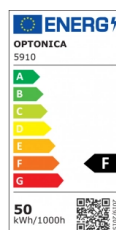

## LED SMD Flutlicht Weiß Stadtlinie

**Leistung**    **Lichtfarbe**

- 50W

Neutralweiß

# Technische Spezifikation

<b>Katalognummer</b>	5910
<b>Brand</b>	Optonica
<b>Product Code</b>	FL50-B1
<b>Power</b>	50W
<b>Energy Consumption</b>	50 kWh/1000h
<b>Input voltage</b>	AC220-265V
<b>Flux</b>	4000 lm
<b>FLUX per watt</b>	80 lm/W
<b>IP</b>	65
<b>Correlated Color Temperature</b>	4500K
<b>Light Color</b>	Neutralweiß
<b>Wattage Equivalent</b>	267W
<b>EAN Code</b>	3800156659100
<b>Energy Efficiency Label</b>	F
<b>Beam angle</b>	120°
<b>On/Off Cycles</b>	100 000x

<b>Instant On</b>	0.1s
<b>Material</b>	Aluminium
<b>Operating Frequency</b>	50-60 Hz
<b>Temperature</b>	-20°C / +40°C
<b>Ra ≥</b>	80
<b>Life span</b>	25 000 Hours
<b>Color Code</b>	845
<b>Lumen maintenance at end of service life</b>	70%
<b>Size of product</b>	217x185x26 mm
<b>Size of package</b>	222x188x31 mm
<b>Items per pack</b>	1
<b>Items per box</b>	20
<b>Gross weight</b>	0,650 kg
<b>Net weight</b>	0,588 kg
<b>Warranty</b>	2 Years