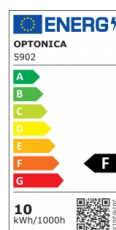

## LED SMD Flutlicht Weiß Stadtlinie

**Leistung**    **Lichtfarbe**

• 10W

Warmweiß

# Technische Spezifikation

<b>Katalognummer</b>	5902
<b>Brand</b>	Optonica
<b>Product Code</b>	FL10-B1
<b>Power</b>	10W
<b>Energy Consumption</b>	10 kWh/1000h
<b>Input voltage</b>	AC220-265V
<b>Flux</b>	800lm
<b>FLUX per watt</b>	80 lm/W
<b>IP</b>	65
<b>Correlated Color Temperature</b>	2700K
<b>Light Color</b>	Warmweiß
<b>Wattage Equivalent</b>	53W
<b>EAN Code</b>	3800156659025
<b>Energy Efficiency Label</b>	F
<b>Beam angle</b>	120°
<b>On/Off Cycles</b>	100 000x

<b>Instant On</b>	0.1s
<b>Material</b>	Aluminium
<b>Operating Frequency</b>	50-60 Hz
<b>Temperature</b>	-20°C / +40°C
<b>Ra ≥</b>	80
<b>Life span</b>	25 000 Hours
<b>Color Code</b>	828
<b>Lumen maintenance at end of service life</b>	70%
<b>Size of product</b>	108x100x24 mm
<b>Size of package</b>	113x105x34 mm
<b>Items per pack</b>	1
<b>Items per box</b>	60
<b>Gross weight</b>	0,200 kg
<b>Net weight</b>	0,173 kg
<b>Warranty</b>	2 Years