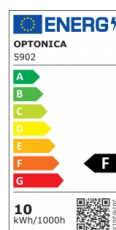

## LED SMD Flutlicht Weiß Stadtlinie

**Leistung**    **Lichtfarbe**

- 10W

Warmweiß

# Technische Spezifikation

<b>Katalognummer</b>	5902
<b>Brand</b>	Optonica
<b>Product Code</b>	FL10-B1
<b>Power</b>	10W
<b>Energy Consumption</b>	10 kWh/1000h
<b>Input voltage</b>	AC220-265V
<b>Flux</b>	800lm
<b>FLUX per watt</b>	80 lm/W
<b>IP</b>	65
<b>Correlated Color Temperature</b>	2700K
<b>Light Color</b>	Warmweiß
<b>Wattage Equivalent</b>	53W
<b>EAN Code</b>	3800156659025
<b>Energy Efficiency Label</b>	F
<b>Beam angle</b>	120°
<b>On/Off Cycles</b>	100 000x

<b>Instant On</b>	0.1s
<b>Material</b>	Aluminium
<b>Operating Frequency</b>	50-60 Hz
<b>Temperature</b>	-20°C / +40°C
<b>Ra ≥</b>	80
<b>Life span</b>	25 000 Hours
<b>Color Code</b>	828
<b>Lumen maintenance at end of service life</b>	70%
<b>Size of product</b>	108x100x24 mm
<b>Size of package</b>	113x105x34 mm
<b>Items per pack</b>	1
<b>Items per box</b>	60
<b>Gross weight</b>	0,200 kg
<b>Net weight</b>	0,173 kg
<b>Warranty</b>	2 Years