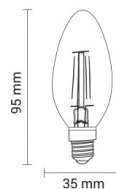

## Техническа Спецификация

<b>Каталожен Номер</b>	1472
<b>Brand</b>	Optonica
<b>Product Code</b>	SP4-A4
<b>Socket</b>	E14
<b>Power</b>	4W
<b>Energy Consumption</b>	4 kWh/1000h
<b>Input voltage</b>	AC175-265V
<b>Flux</b>	400 lm
<b>FLUX per watt</b>	100lm/W
<b>IP</b>	20
<b>Dimmable</b>	No
<b>Correlated Color Temperature</b>	2700K
<b>Light Color</b>	Топла светлина
<b>Wattage Equivalent</b>	32W