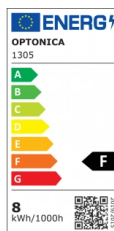

# Technische Spezifikation

<b>Katalognummer</b>	1305
<b>Brand</b>	Optonica
<b>Product Code</b>	SP8-A4
<b>Socket</b>	E27
<b>Power</b>	8W
<b>Energy Consumption</b>	8 kWh/1000h
<b>Input voltage</b>	AC220-240V
<b>Flux</b>	700 lm
<b>FLUX per watt</b>	88lm/W
<b>IP</b>	20
<b>Dimmable</b>	No
<b>Correlated Color Temperature</b>	2800K
<b>Light Color</b>	Warmweiß
<b>Wattage Equivalent</b>	47W
<b>EAN Code</b>	3800156613058
<b>Energy Efficiency Label</b>	F

<b>Beam angle</b>	360°
<b>On/Off Cycles</b>	25 000x
<b>Instant On</b>	0.1s
<b>Temperature</b>	-20°C / +40°C
<b>Ra ≥</b>	80
<b>Color Code</b>	825
<b>Lumen maintenance at end of service life</b>	70%
<b>Size of product</b>	ø64x140 mm
<b>Size of package</b>	66x150 mm
<b>Items per pack</b>	1
<b>Items per box</b>	100
<b>Frequency</b>	50/60Hz
<b>Material</b>	Glass
<b>Gross weight</b>	0,070 kg
<b>Net weight</b>	0,050 kg
<b>Warranty</b>	2 Years