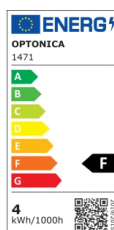

## LED-Filament- Kerzenlampe C35 E14

**Leistung**    **Lichtfarbe**

• 4W

Neutralweiß

# Technische Spezifikation

<b>Katalognummer</b>	1471
<b>Brand</b>	Optonica
<b>Product Code</b>	SP4-A4
<b>Socket</b>	E14
<b>Power</b>	4W
<b>Energy Consumption</b>	4 kWh/1000h
<b>Input voltage</b>	AC175-265V
<b>Flux</b>	400 lm
<b>FLUX per watt</b>	100lm/W
<b>IP</b>	20
<b>Dimmable</b>	No
<b>Correlated Color Temperature</b>	4500K
<b>Light Color</b>	Neutralweiß
<b>Wattage Equivalent</b>	32W
<b>EAN Code</b>	3800156614710
<b>Energy Efficiency Label</b>	F

<b>Beam angle</b>	300°
<b>Power Factor</b>	0.5
<b>Power LED</b>	4W
<b>On/Off Cycles</b>	25 000x
<b>Instant On</b>	0.2s
<b>Material</b>	Glass
<b>Operating Frequency</b>	50-60 Hz
<b>Temperature</b>	-20°C / +40°C
<b>Ra ≥</b>	80
<b>Life span</b>	25 000 Hours
<b>Color Code</b>	845
<b>Lumen maintenance at end of service life</b>	70%
<b>Size of product</b>	35x98 mm
<b>Size of package</b>	100x40x40 mm
<b>Size of Box</b>	420x215x240 mm
<b>Items per pack</b>	1
<b>Items per box</b>	100
<b>Gross weight</b>	0,021 kg