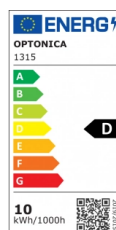

## LED Lampe A60 E27 10W Filament

**Leistung**    **Lichtfarbe**

• 10W

Warmweiß

# Technische Spezifikation

<b>Katalognummer</b>	1315
<b>Brand</b>	Optonica
<b>Product Code</b>	SP10-A5
<b>Socket</b>	E27
<b>Power</b>	10W
<b>Energy Consumption</b>	10 kWh/1000h
<b>Input voltage</b>	AC220-240V
<b>Flux</b>	1350 lm
<b>FLUX per watt</b>	135lm/W
<b>IP</b>	20
<b>Dimmable</b>	No
<b>Correlated Color Temperature</b>	2700K
<b>Light Color</b>	Warmweiß
<b>Wattage Equivalent</b>	90W
<b>EAN Code</b>	3800156613157
<b>Energy Efficiency Label</b>	D

<b>Beam angle</b>	300°
<b>On/Off Cycles</b>	25 000x
<b>Instant On</b>	0.1s
<b>Temperature</b>	-20°C / +40°C
<b>Ra ≥</b>	80
<b>Life span</b>	25 000 Hours
<b>Color Code</b>	828
<b>Lumen maintenance at end of service life</b>	70%
<b>Size of product</b>	60X110 mm
<b>Size of package</b>	61x122 mm
<b>Items per pack</b>	1
<b>Items per box</b>	100
<b>Frequency</b>	50/60Hz
<b>Material</b>	Glass
<b>Gross weight</b>	0,050 kg
<b>Net weight</b>	0,030 kg
<b>Warranty</b>	2 Years