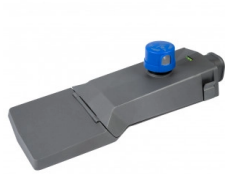

## LED Straßenlaterne Mit NEMA Buchse Und Fotokelle Bridgelux3030

**Leistung**    **Lichtfarbe**

• 100W

Kaltweiß

**Stamps**