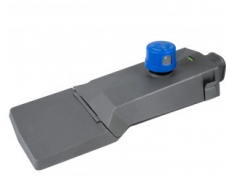

## LED Straßenlaterne Mit NEMA Buchse Und Fotokelle Bridgelux3030

**Leistung**   **Lichtfarbe**

• 100W

Kaltweiß

**Stamps**