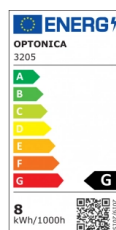

# Technische Spezifikation

<b>Katalognummer</b>	3205
<b>Brand</b>	Optonica
<b>Product Code</b>	CB8-A1
<b>Power</b>	8W
<b>Energy Consumption</b>	8 kWh/1000h
<b>Input voltage</b>	AC220-240V
<b>Flux</b>	560 lm
<b>FLUX per watt</b>	70lm/W
<b>IP</b>	20
<b>Correlated Color Temperature</b>	4500K
<b>Light Color</b>	Neutralweiß
<b>EAN Code</b>	3800156632059
<b>Energy Efficiency Label</b>	G
<b>Beam angle</b>	60°
<b>On/Off Cycles</b>	25 000x
<b>Instant On</b>	0.1s

<b>Temperature</b>	-20°C / +40°C
<b>Ra ≥</b>	80
<b>Life span</b>	25 000 Hours
<b>Color Code</b>	845
<b>Lumen maintenance at end of service life</b>	70%
<b>Size of product</b>	Ø 95x50 mm
<b>Size of Box</b>	100x100 mm
<b>Items per pack</b>	1
<b>Items per box</b>	30
<b>Frequency</b>	50/60Hz
<b>Color Of The Shell</b>	Inox
<b>Material</b>	Aluminium
<b>Gross weight</b>	0,234 kg
<b>Net weight</b>	0,195 kg
<b>Warranty</b>	2 Years