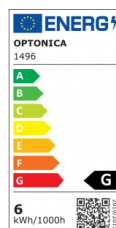

### Мощност

- 6W

### Цвят на светлината

Бяла светлина

# Техническа Спецификация

<b>Каталожен Номер</b>	1496
<b>Brand</b>	Optonica
<b>Product Code</b>	SP6-A8
<b>Socket</b>	E14
<b>Power</b>	6W
<b>Input voltage</b>	AC175-265V
<b>Flux</b>	480 lm
<b>FLUX per watt</b>	80 lm/W
<b>IP</b>	20
<b>Dimmable</b>	Yes
<b>Correlated Color Temperature</b>	6000K
<b>Light Color</b>	Бяла светлина
<b>EAN Code</b>	3800156614963
<b>Energy Efficiency Label</b>	G
<b>Beam angle</b>	240°
<b>On/Off Cycles</b>	25 000x

<b>Instant On</b>	0.1s
<b>Material</b>	ALU+PC
<b>Temperature</b>	-20°C / +40°C
<b>Ra ≥</b>	80
<b>Life span</b>	25 000 Hours
<b>Color Code</b>	860
<b>Size of product</b>	Ø 45x80 mm
<b>Size of package</b>	50X85 mm
<b>Items per pack</b>	1
<b>Items per box</b>	100
<b>Frequency</b>	50/60Hz
<b>Gross weight</b>	0,030 kg
<b>Net weight</b>	0,0242 kg
<b>Warranty</b>	2 Years