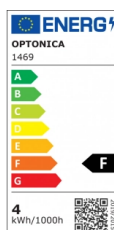

## LED Filament Kerzenlampe C35 E14 Dimmbar

**Leistung**    **Lichtfarbe**

• 4W

Neutralweiß

# Technische Spezifikation

<b>Katalognummer</b>	1469
<b>Brand</b>	Optonica
<b>Product Code</b>	SP4-A6
<b>Socket</b>	E14
<b>Power</b>	4W
<b>Energy Consumption</b>	4 kWh/1000h
<b>Input voltage</b>	AC175-265V
<b>Flux</b>	400 lm
<b>FLUX per watt</b>	100lm/W
<b>IP</b>	20
<b>Dimmable</b>	Yes
<b>Correlated Color Temperature</b>	4000K
<b>Light Color</b>	Neutralweiß
<b>Wattage Equivalent</b>	32W
<b>EAN Code</b>	3800156614697
<b>Energy Efficiency Label</b>	F

<b>Beam angle</b>	300°
<b>Power Factor</b>	0.5
<b>Power LED</b>	4W
<b>On/Off Cycles</b>	25 000x
<b>Instant On</b>	0.2s
<b>Material</b>	Glass
<b>Operating Frequency</b>	50-60 Hz
<b>Temperature</b>	-20°C / +40°C
<b>Ra ≥</b>	80
<b>Life span</b>	25 000 Hours
<b>Color Code</b>	845
<b>Lumen maintenance at end of service life</b>	70%
<b>Size of product</b>	35x98 mm
<b>Size of package</b>	100x40x40 mm
<b>Size of Box</b>	420x215x240 mm
<b>Items per pack</b>	1
<b>Items per box</b>	100
<b>Gross weight</b>	0,021 kg