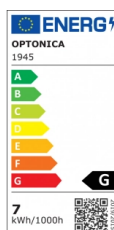

## LED Spot GU10 7W 110° Dimmbare

**Leistung**    **Lichtfarbe**

- 7W

Kaltweiß

# Technische Spezifikation

<b>Katalognummer</b>	1945
<b>Brand</b>	Optonica
<b>Product Code</b>	SP7-A4
<b>Socket</b>	GU10
<b>Power</b>	7W
<b>Energy Consumption</b>	7 kWh/1000h
<b>Input voltage</b>	AC175-265V
<b>Flux</b>	500 lm
<b>FLUX per watt</b>	72 lm/W
<b>IP</b>	20
<b>Dimmable</b>	Yes
<b>Correlated Color Temperature</b>	6000K
<b>Light Color</b>	Kaltweiß
<b>Wattage Equivalent</b>	33W
<b>EAN Code</b>	3800156619456
<b>Energy Efficiency Label</b>	G

<b>Beam angle</b>	110°
<b>On/Off Cycles</b>	25 000x
<b>Instant On</b>	0.2s
<b>Operating Frequency</b>	50-60 Hz
<b>Temperature</b>	-20°C / +40°C
<b>Ra ≥</b>	80
<b>Life span</b>	25 000 Hours
<b>Color Code</b>	860
<b>Lumen maintenance at end of service life</b>	70%
<b>Size of product</b>	50x54 mm
<b>Size of package</b>	50x60 mm
<b>Items per pack</b>	1
<b>Items per box</b>	100
<b>Material</b>	Plastic+ALU
<b>Candela</b>	187 cd
<b>Gross weight</b>	0,040 kg
<b>Net weight</b>	0,030 kg
<b>Warranty</b>	2 Years