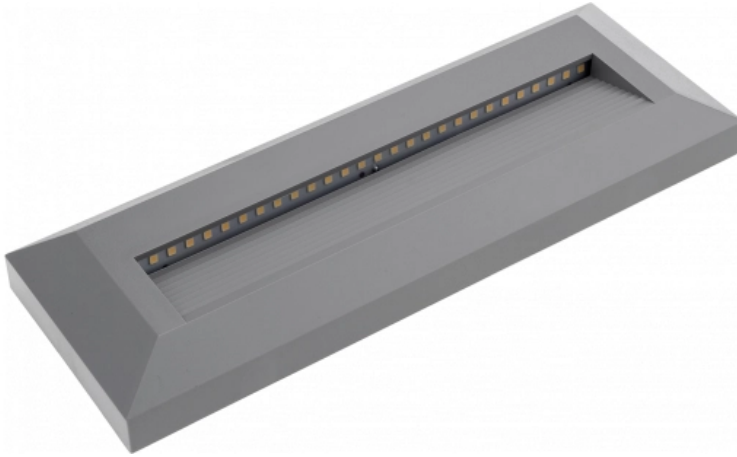

OPTONICA

LED Treppenlicht Rechteckig Grau

Leistung   **Lichtfarbe**

- 3W

Warmweiß

Stamps